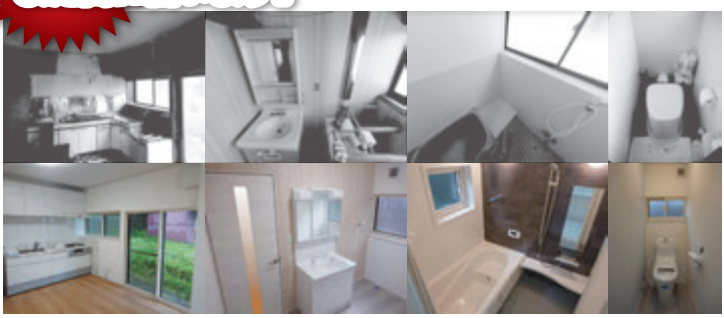

ホームページを確認すると目玉商品・目玉セットが更に **お求めやすくなります!**
<http://optima8.com> に値引き後の価格と閲覧確認の「キーワード」が掲載されています。
*目玉商品は超特価のため、おひとり様2品までとさせていただきます。ご契約日が期限内であれば施工日は期限を過ぎていても対応いたしますが、メーカー価格の変動があった場合、その限りではありません。

目玉セット 水回り設備交換4点セット A

商品代 **59% OFF**

LIXIL 水回り4点お手頃セット

お手頃価格で水回り一新!基本機能は全て押さえてあるので、高機能高性能を必要としない方におすすめのセットです!

129万円 (税込1,398,200円)

商品 73万円 工事 56万円

商品代(定価)1,763,200円

ユニットバス アライズE 1坪 ・まる洗いカウンター ・スライドドア付シャワーリバー ・オートウォッシュ3段階 ・ハイボム天井 ・くるりんボー排水口 商品⑦777,600円	キッチン シエラ I型2550 ・ステンレスカウンター ・レンジフード(シロッコ) ・無水片面グリルガスコンロ ・スライドストック仕様 ・吊戸棚 商品③687,000円	トイレ アメージュZ ・リフォーム用リトイレ ・シャワー便座 KB21 ・ハイボムウォッシュ ・手洗い付き ・フチレス便器 商品⑩173,600円	洗面化粧台 PV 750mm ・1面鏡タイプ ・シャワーヘッド付水栓 ・鏡収納4ポケット ・スクウェア洗面器 ・扉タイプ 商品⑧125,000円

目玉セット 水回り設備交換4点セット B

商品代 **57% OFF**

LIXIL 水回り4点高性能セット

高性能・高品質なグレードの商品で水回りを一新!築20年を超えたご自宅や中古住宅のご購入で、水回りだけでも新しくして入居したい方にお勧めです!

157万円 (税込1,695,600円)

商品 101万円 工事 56万円

商品代(定価)2,934,140円

ユニットバス アライズZ 1坪 ・まる洗いカウンター ・スライドドア付シャワーリバー ・オートウォッシュ3段階 ・ハイボム天井 ・くるりんボー排水口 商品⑧511,440円	キッチン シエラ I型2550 ・人造大理石カウンター ・レンジフード(シロッコ) ・無水無水両面グリルコンロ ・スライドストック仕様 ・吊戸棚 商品③934,500円	トイレ サティスS ・リフォーム用リトイレ ・フルオート便器 ・AQUAセラミック ・タンクレス ・コンパンド設計 商品⑩294,000円	洗面化粧台 ピアラ 750mm ・3面鏡タイプ ・引出し付水栓 ・AQUAセラミック ・タンクレス ・コンパンド設計 ・ワイドスクウェア洗面器 商品⑧234,200円

目玉商品は全てグレード・オプション変更可能です!中古住宅ご購入時やLDK+水回りリフォームのベースにもご活用ください!!

年内完工 水回りプラス工事のブログ割引始めました!!

水回り一新の工事をベースにした総額300万円以上の工事を行うお客様を対象に、弊社のブログで工事内容を記事として投稿したり、チラシに写真を沢山使わせていただくなどの条件で大幅割引!!
ブログ割引は施工品質の確認にもなります!

お施主様の個人情報は一切掲載いたしません! <http://optima8.com>
他社のように地名とお施主様のアルファベット名を表示することはありません!

今までの最大実績値引 **585万円 → 454万円**
通常値引き **63.5万円**
ブログ割引 **67.5万円**
総値引き額 **131万円**
詳しくはお問合せください。

営業時間 平日9:00~18:00 土日祝日・時間外は予約制
電話対応は休日時間外もお受けしておりますが、不在時は折り返しとなります。

選ぶ商談場所

- ・弊社がリフォームした階上ショールーム
- ・ご自宅
- ・リフォーム予定の物件
- ・メーカーショールーム

お見積りには必ず現地調査が必要です。

階上ショールーム: 階上町道仏耳ヶ塚 (住宅街の為、住所はお問合せください。)
事務所: 八戸市新湊1丁目24-22 (ブルーカンパニー株式会社内)